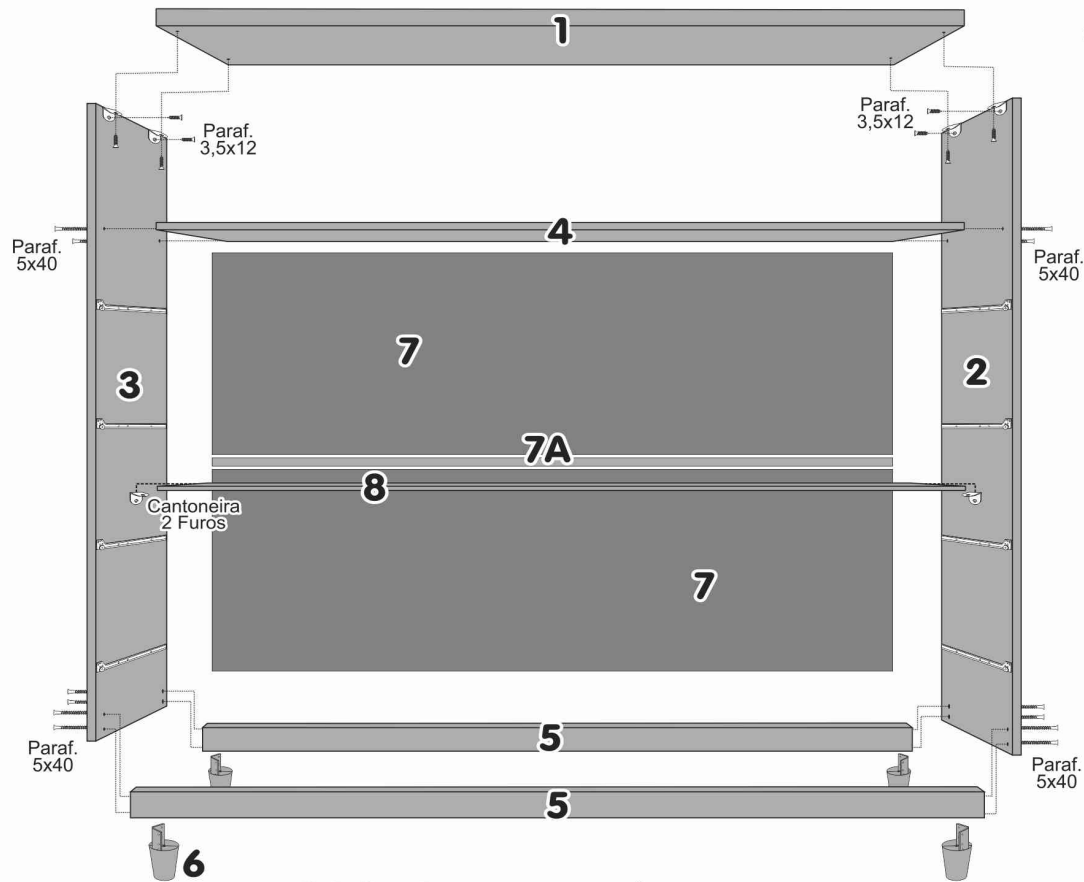

OBS.: Favor seguir as marcações de Fábrica.

Atenção, começar a montagem seguindo a sequência das peças.

ATENÇÃO!
Começar a montagem seguindo a sequência das peças

CÓD. COMPONENTES

5891	1 - TAMPO SUPERIOR
5888	2 - LATERAL DIREITA COMODA
5889	3 - LATERAL ESQUERDA COMODA
5890	4 - TAMPO INFERIOR COMODA
5887	5 - RODAPÉ COMODA
5752	6 - PÉ COMODA
5896	7 - COSTA COMODA
1445	7A - PERFIL H
5897	8 - TRAVA CENTRAL GAVETA
5892	9 - FRENTE GAVETA
5893	10 - LATERAL GAVETA
5894	11 - TRASEIRO GAVETA
5895	12 - FUNDO GAVETA
5898	13 - KIT FERRAGEM
470	14 - CORREDIÇA METÁLICA 400MM
5806	15 - PUXADOR

MONTAGEM DAS GAVETAS