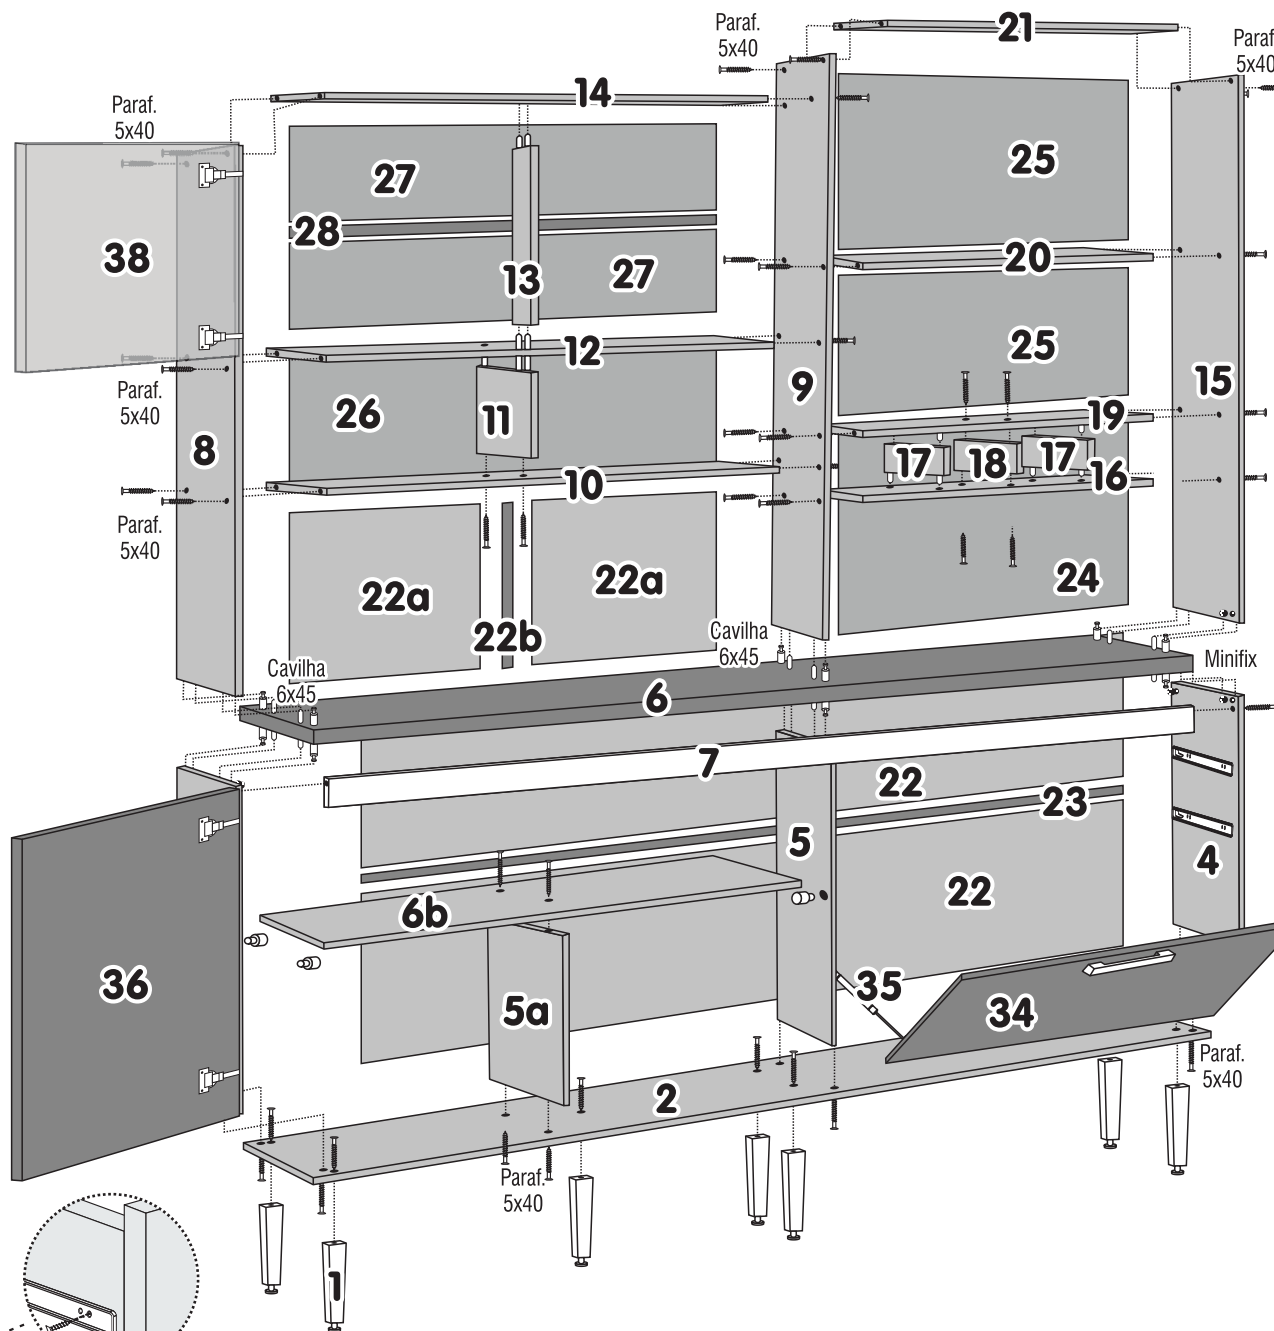

Rua Projetada S/N - Bairro Belo Horizonte
Rodeiro - MG - CEP 36510-000
[32] 3577-1587 | [32] 9181-3671 / 9181-3672

KITÃO ÉBANO

ATENÇÃO: Favor seguir as
marcações de fábrica.

10875 Montagem da Corrediça
fazendo com a base e
deixar 5mm afastada do
topo da lateral para
que ela trave no freio.

CÓD.	COMPONENTES
458	1- PÉ REGULÁVEL
743	2- BASE
753	3- LATERAL ESQUERDA INF.
752	4- LATERAL DIREITA INFERIOR
751	5- DIVISÃO RECORTADA INF.
1023	5A- DIVISÃO INFERIOR DO BALÇÃO
745	6B- PRATELEIRA BALÇÃO
742	6- TAMPO GRANITADO
744	7- BATENTE
749	8- LATERAL SUP. ESQUERDA
746	9- DIVISÃO GRANDE SUPERIOR
745	10- TAMPO BASE PRAT. DO AÉREO
767	11- DIVISÃO DO AÉREO PEQ.
745	12- TAMPO BASE PRAT. DO AÉREO
765	13- DIVISÃO ESTREITA SUP. AÉREO
745	14- TAMPO BASE PRAT. DO AÉREO
748	15- LATERAL DIREITA SUPERIOR
759	16- PRATELEIRA SUP. INF. ADEGA
768	17- DIVISÃO ADEGA FURO P/ CAVILHA
769	18- DIVISÃO ADEGA FURO P/ PARAFUSO
759	19- PRATELEIRA SUP. INF. ADEGA
768	20- TAMPO PRATELEIRA DO PANELEIRO
760	21- TAMPO PRATELEIRA DO PANELEIRO
770	22- COSTA INFERIOR DO BALÇÃO
5707	22A- COSTA CENTRAL
5710	22B- PERFIL H
894	23- PERFIL H
8180	24- COSTA INFERIOR C/ FURO PANELEIRO
8178	25- COSTA SUPERIOR DO PANELEIRO
8179	26- COSTA INFERIOR DO PANELEIRO
8177	27- COSTA SUPERIOR AÉREO
893	28- PERFIL H 1203MM
766	29- LATERAIS GAVETA
761	30- CONTRA FRENTE
762	31- TRASEIRO GAVETA
775	32- FUNDO GAVETA
758	33- FRENTE GAVETA
756	34- PORTA HORIZONTAL DO BALÇÃO
1918	35- PISTÃO INVERSO 100N
754	36- PORTA GRANDE DO BALÇÃO
754	37- PORTA GRANDE DO BALÇÃO
755	38- PORTA DO AÉREO
750	39- PORTA SUPERIOR DO PANELEIRO
10875	42- PUXADOR
776	43- KIT FERRAGEM
468	44- CORREDIÇA TELESCÓPICA DE 300