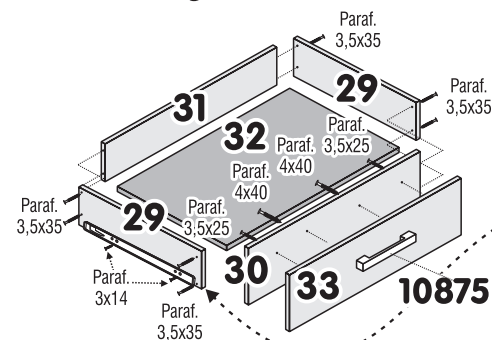

Rua Projetada S/N - Bairro Belo Horizonte
Rodeiro - MG - CEP 36510-000
[32] 3577-1587 | [32] 9181-3671 / 9181-3672

KITÃO ÉBANO

ATENÇÃO: Favor seguir as
marcações de fábrica.

10875 Montagem da Corrediça
fazendo com a base e
deixar 5mm afastada do
topo da lateral para
que ela trave no freio.

CÓD.	COMPONENTES
458	1- PÉ REGULÁVEL
743	2- BASE
753	3- LATERAL ESQUERDA INF.
752	4- LATERAL DIREITA INFERIOR
751	5- DIVISÃO RECORTADA INF.
1023	5A- DIVISÃO INFERIOR DO BALÇÃO
745	6B- PRATELEIRA BALÇÃO
742	6- TAMPO GRANITADO
744	7- BATENTE
749	8- LATERAL SUP. ESQUERDA
746	9- DIVISÃO GRANDE SUPERIOR
745	10- TAMPO BASE PRAT. DO AÉREO
767	11- DIVISÃO DO AÉREO PEQ.
745	12- TAMPO BASE PRAT. DO AÉREO
765	13- DIVISÃO ESTREITA SUP. AÉREO
745	14- TAMPO BASE PRAT. DO AÉREO
748	15- LATERAL DIREITA SUPERIOR
759	16- PRATELEIRA SUP. INF. ADEGA
768	17- DIVISÃO ADEGA FURO P/ CAVILHA
769	18- DIVISÃO ADEGA FURO P/ PARAFUSO
759	19- PRATELEIRA SUP. INF. ADEGA
768	20- TAMPO PRATELEIRA DO PANELEIRO
760	21- TAMPO PRATELEIRA DO PANELEIRO
770	22- COSTA INFERIOR DO BALÇÃO
5707	22A- COSTA CENTRAL
5710	22B- PERFIL H
894	23- PERFIL H
8180	24- COSTA INFERIOR C/ FURO PANELEIRO
8178	25- COSTA SUPERIOR DO PANELEIRO
8179	26- COSTA INFERIOR DO PANELEIRO
8177	27- COSTA SUPERIOR AÉREO
893	28- PERFIL H 1203MM
766	29- LATERAIS GAVETA
761	30- CONTRA FRENTE
762	31- TRASEIRO GAVETA
775	32- FUNDO GAVETA
758	33- FRENTE GAVETA
756	34- PORTA HORIZONTAL DO BALÇÃO
1918	35- PISTÃO INVERSO 100N
754	36- PORTA GRANDE DO BALÇÃO
754	37- PORTA GRANDE DO BALÇÃO
755	38- PORTA DO AÉREO
750	39- PORTA SUPERIOR DO PANELEIRO
10875	42- PUXADOR
776	43- KIT FERRAGEM
468	44- CORREDIÇA TELESCÓPICA DE 300